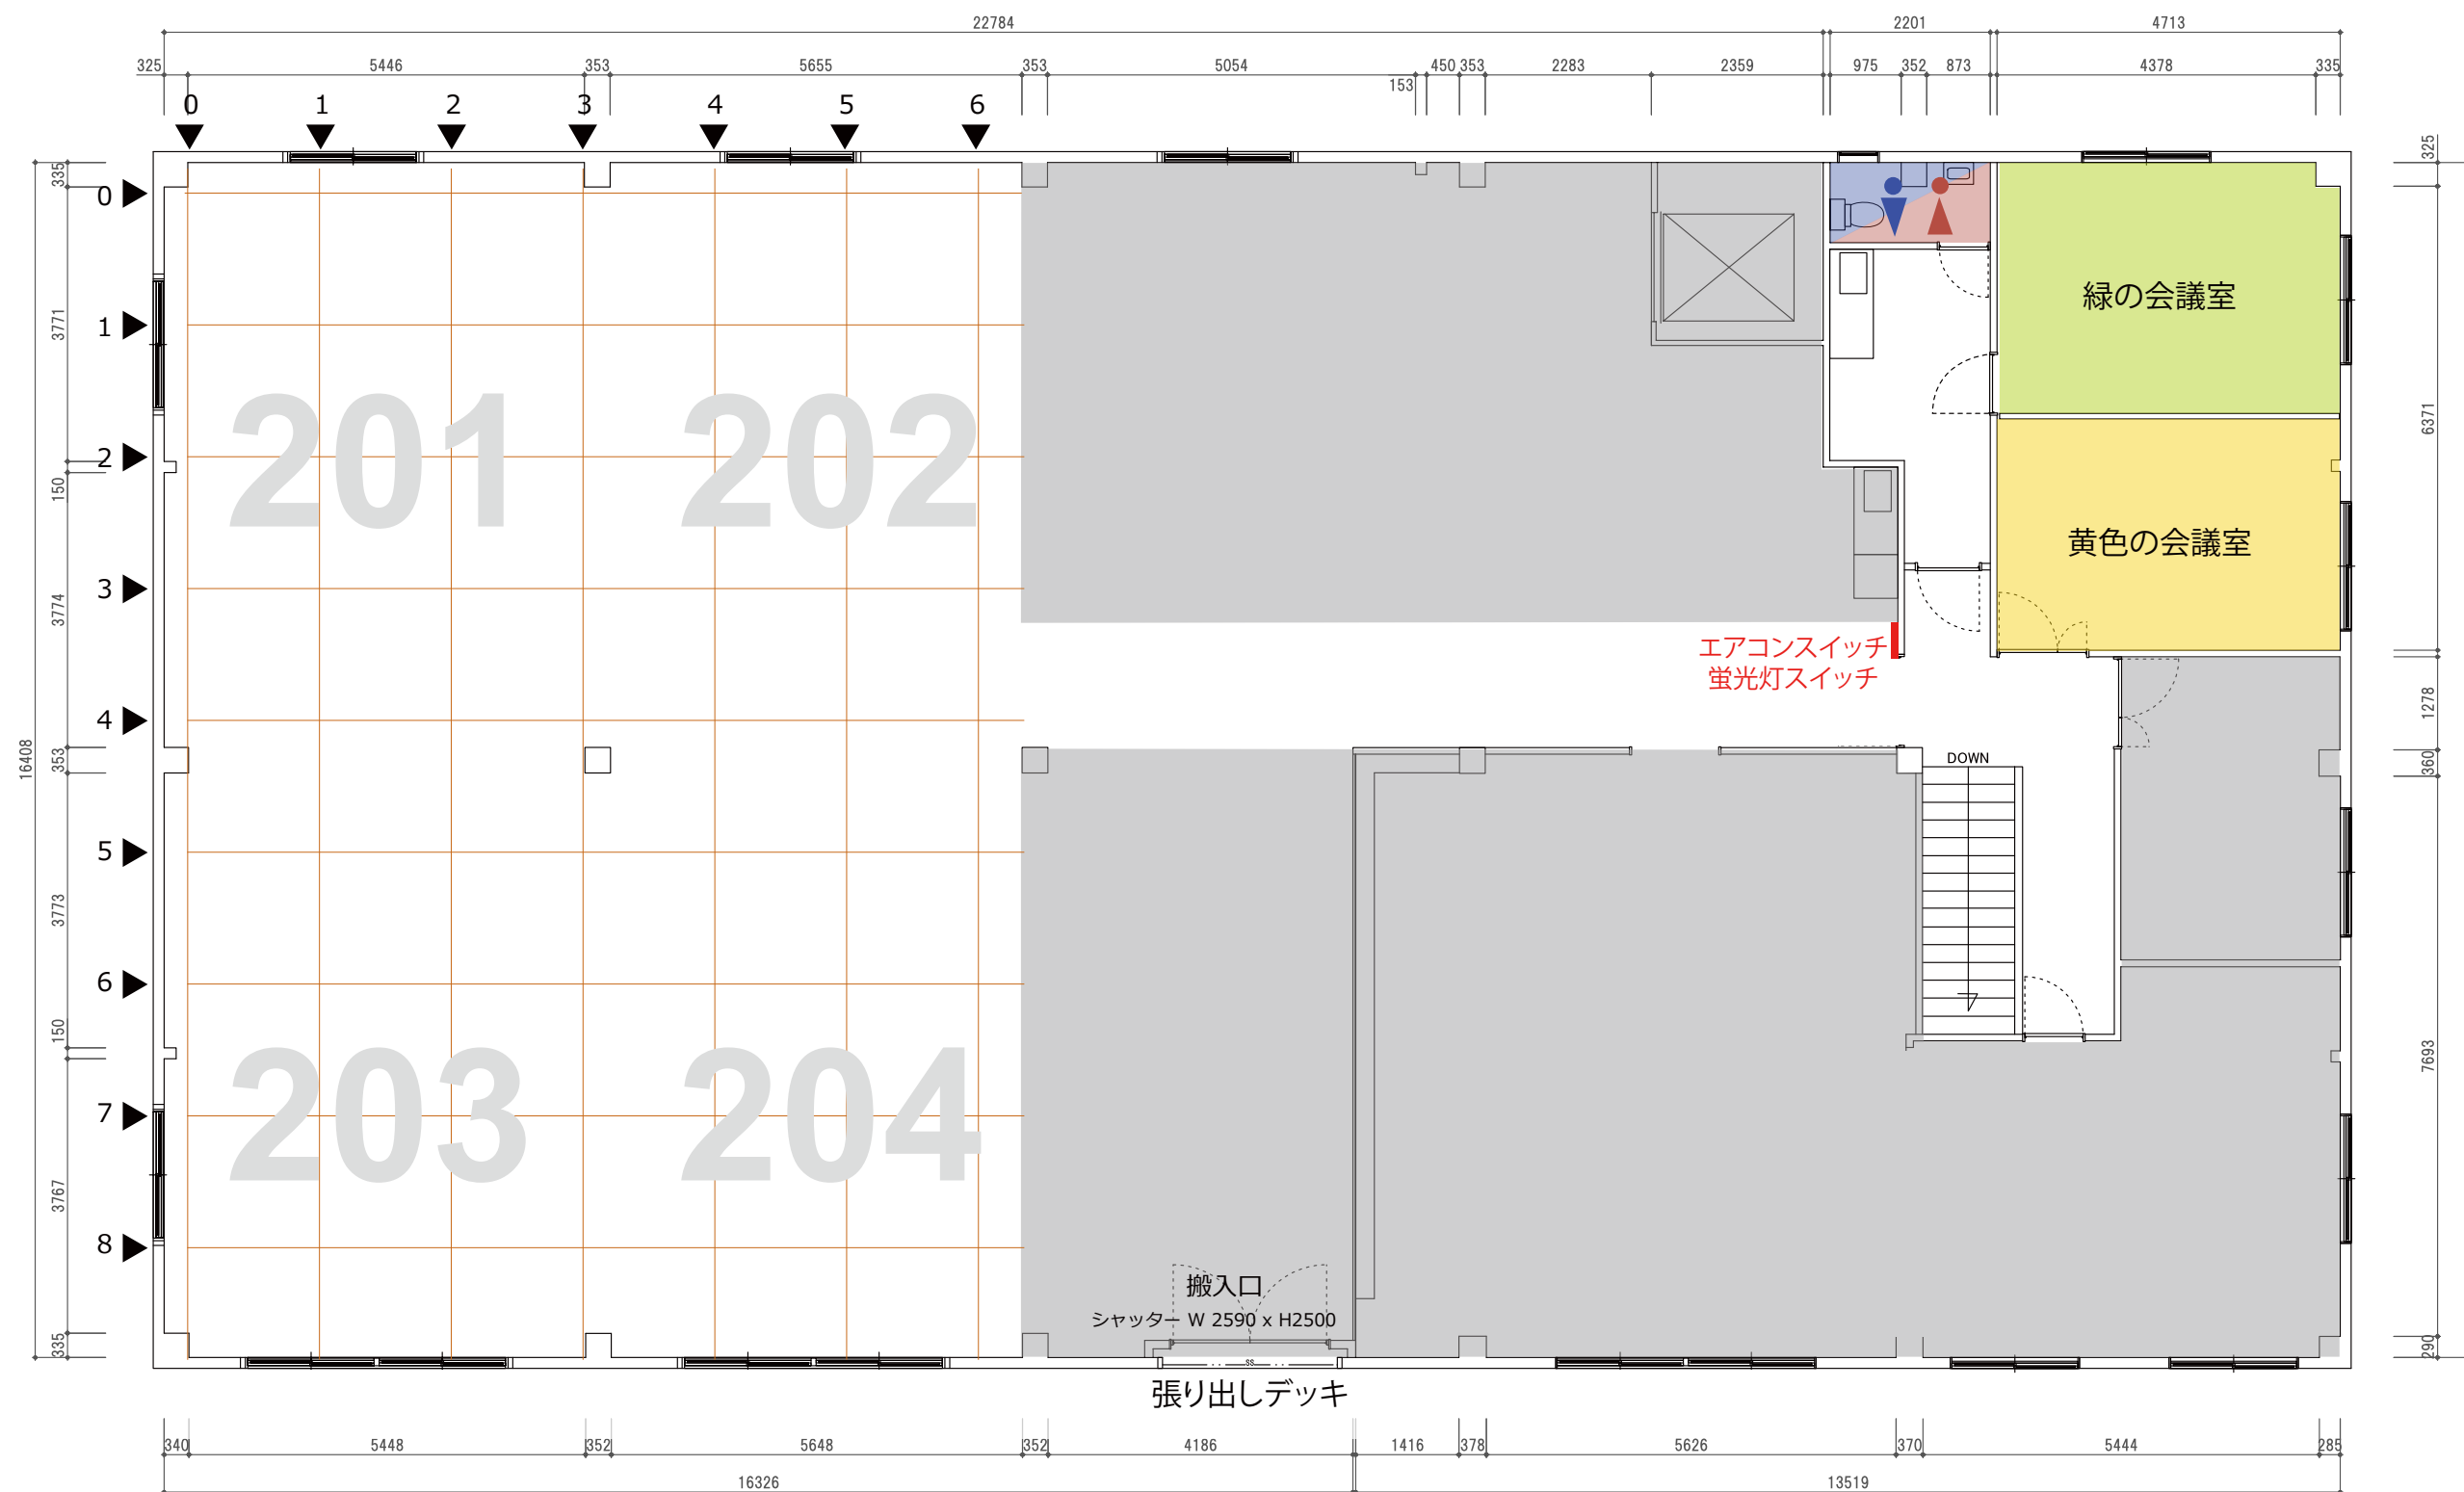

1F 撮影ステージ 約72坪(238m<sup>2</sup>)

12坪 X 6ステージ 各ステージ寸法: 奥行7.6m x 幅5.3m x 天井高3.6m

電気容量 125kw(1F) 壁コンセント 独立20A X 12箇所

SCALE 1/100

図面寸法単位 mm

▼ : 1間

2F 撮影ステージ 約48坪(160m<sup>2</sup>)

12坪 X 4ステージ 各ステージ寸法: 奥行7.6m x 幅5.3m x 天井高2.6m

電気容量 125kw(2F) 壁コンセント 独立20A X 6箇所

SCALE 1/100

図面寸法単位 mm

▼ : 1間