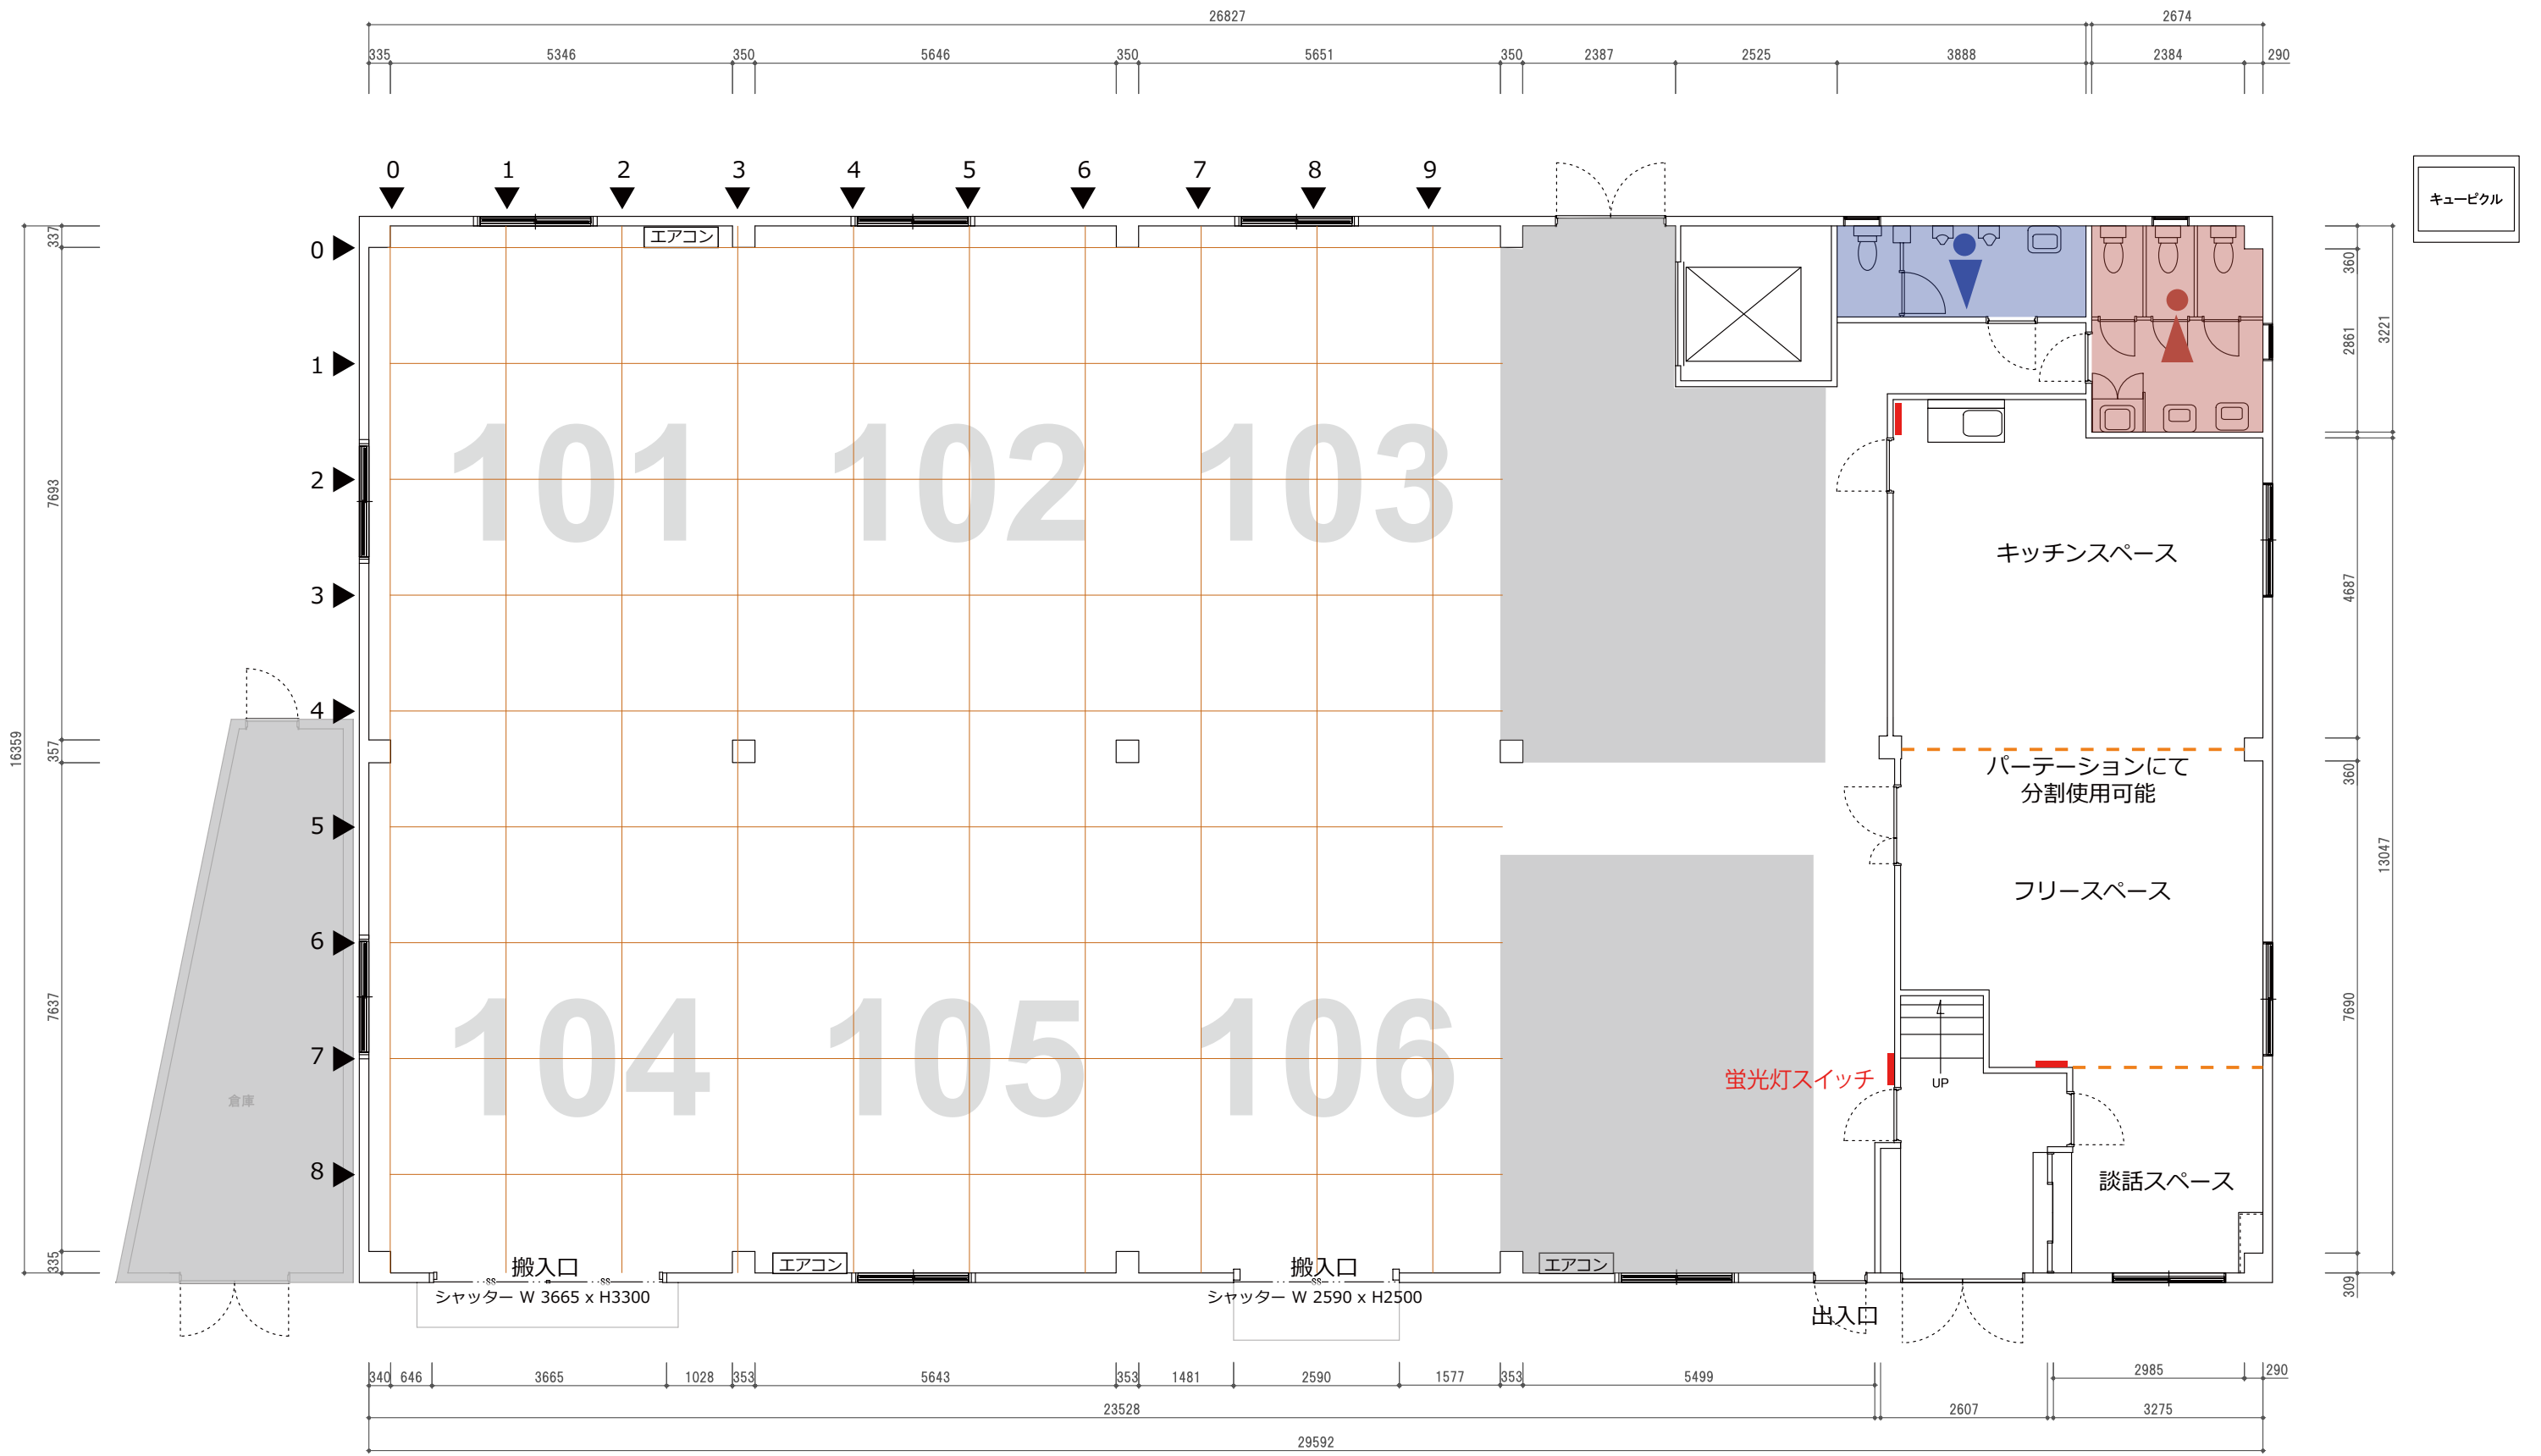

1F 撮影ステージ 約72坪(238m<sup>2</sup>)

12坪 X 6ステージ 各ステージ寸法: 奥行7.6m x 幅5.3m x 天井高3.6m

電気容量 125kw(1F) 壁コンセント 独立20A X 12箇所

SCALE 1/100

図面寸法単位 mm

▼ : 1間

2F 撮影ステージ 約48坪(160m<sup>2</sup>)

12坪 X 4ステージ 各ステージ寸法: 奥行7.6m x 幅5.3m x 天井高2.6m

電気容量 125kw(2F) 壁コンセント 独立20A X 6箇所

SCALE 1/100

図面寸法単位 mm

▼ : 1間