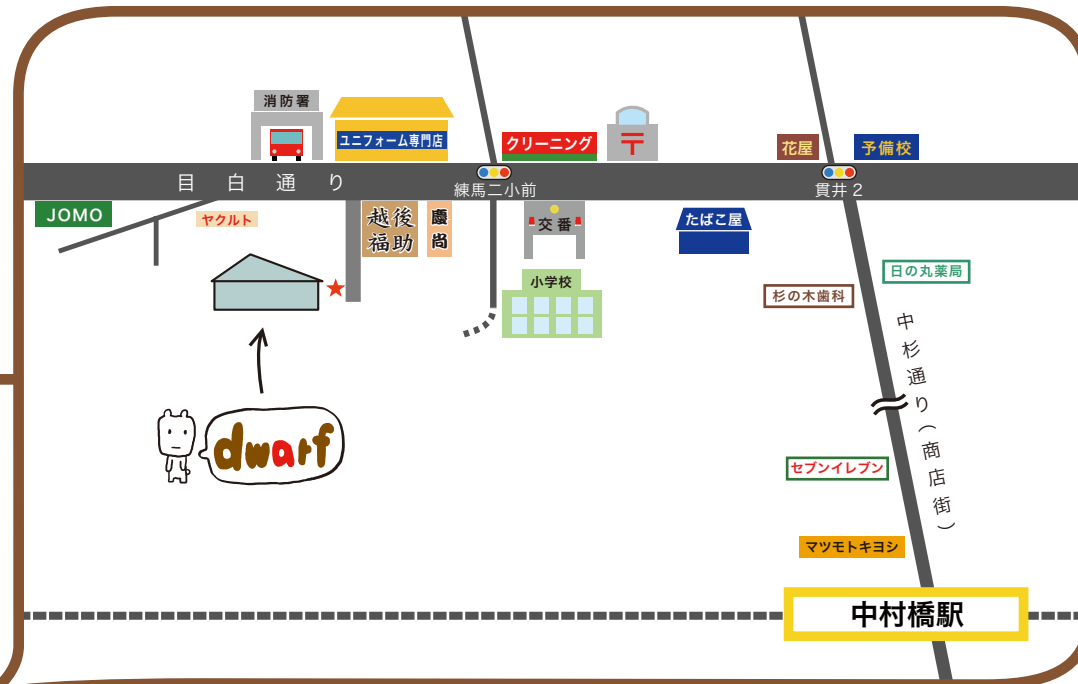

株式会社ティ・ワイ・オー  
ドワーフ事業部

〒176-0021  
東京都練馬区貫井4-14-18  
TEL 03-5971-9888  
FAX 03-5971-9889

ドワーフ付近の拡大図

[ 電車でお越しの場合 ]  
西武池袋線 中村橋駅下車 (改札出て左方向) 徒歩10分  
※各駅停車駅です。

[ 車でお越しの場合 ]  
駐車台数が限られておりますので、事前にご一報下さい。